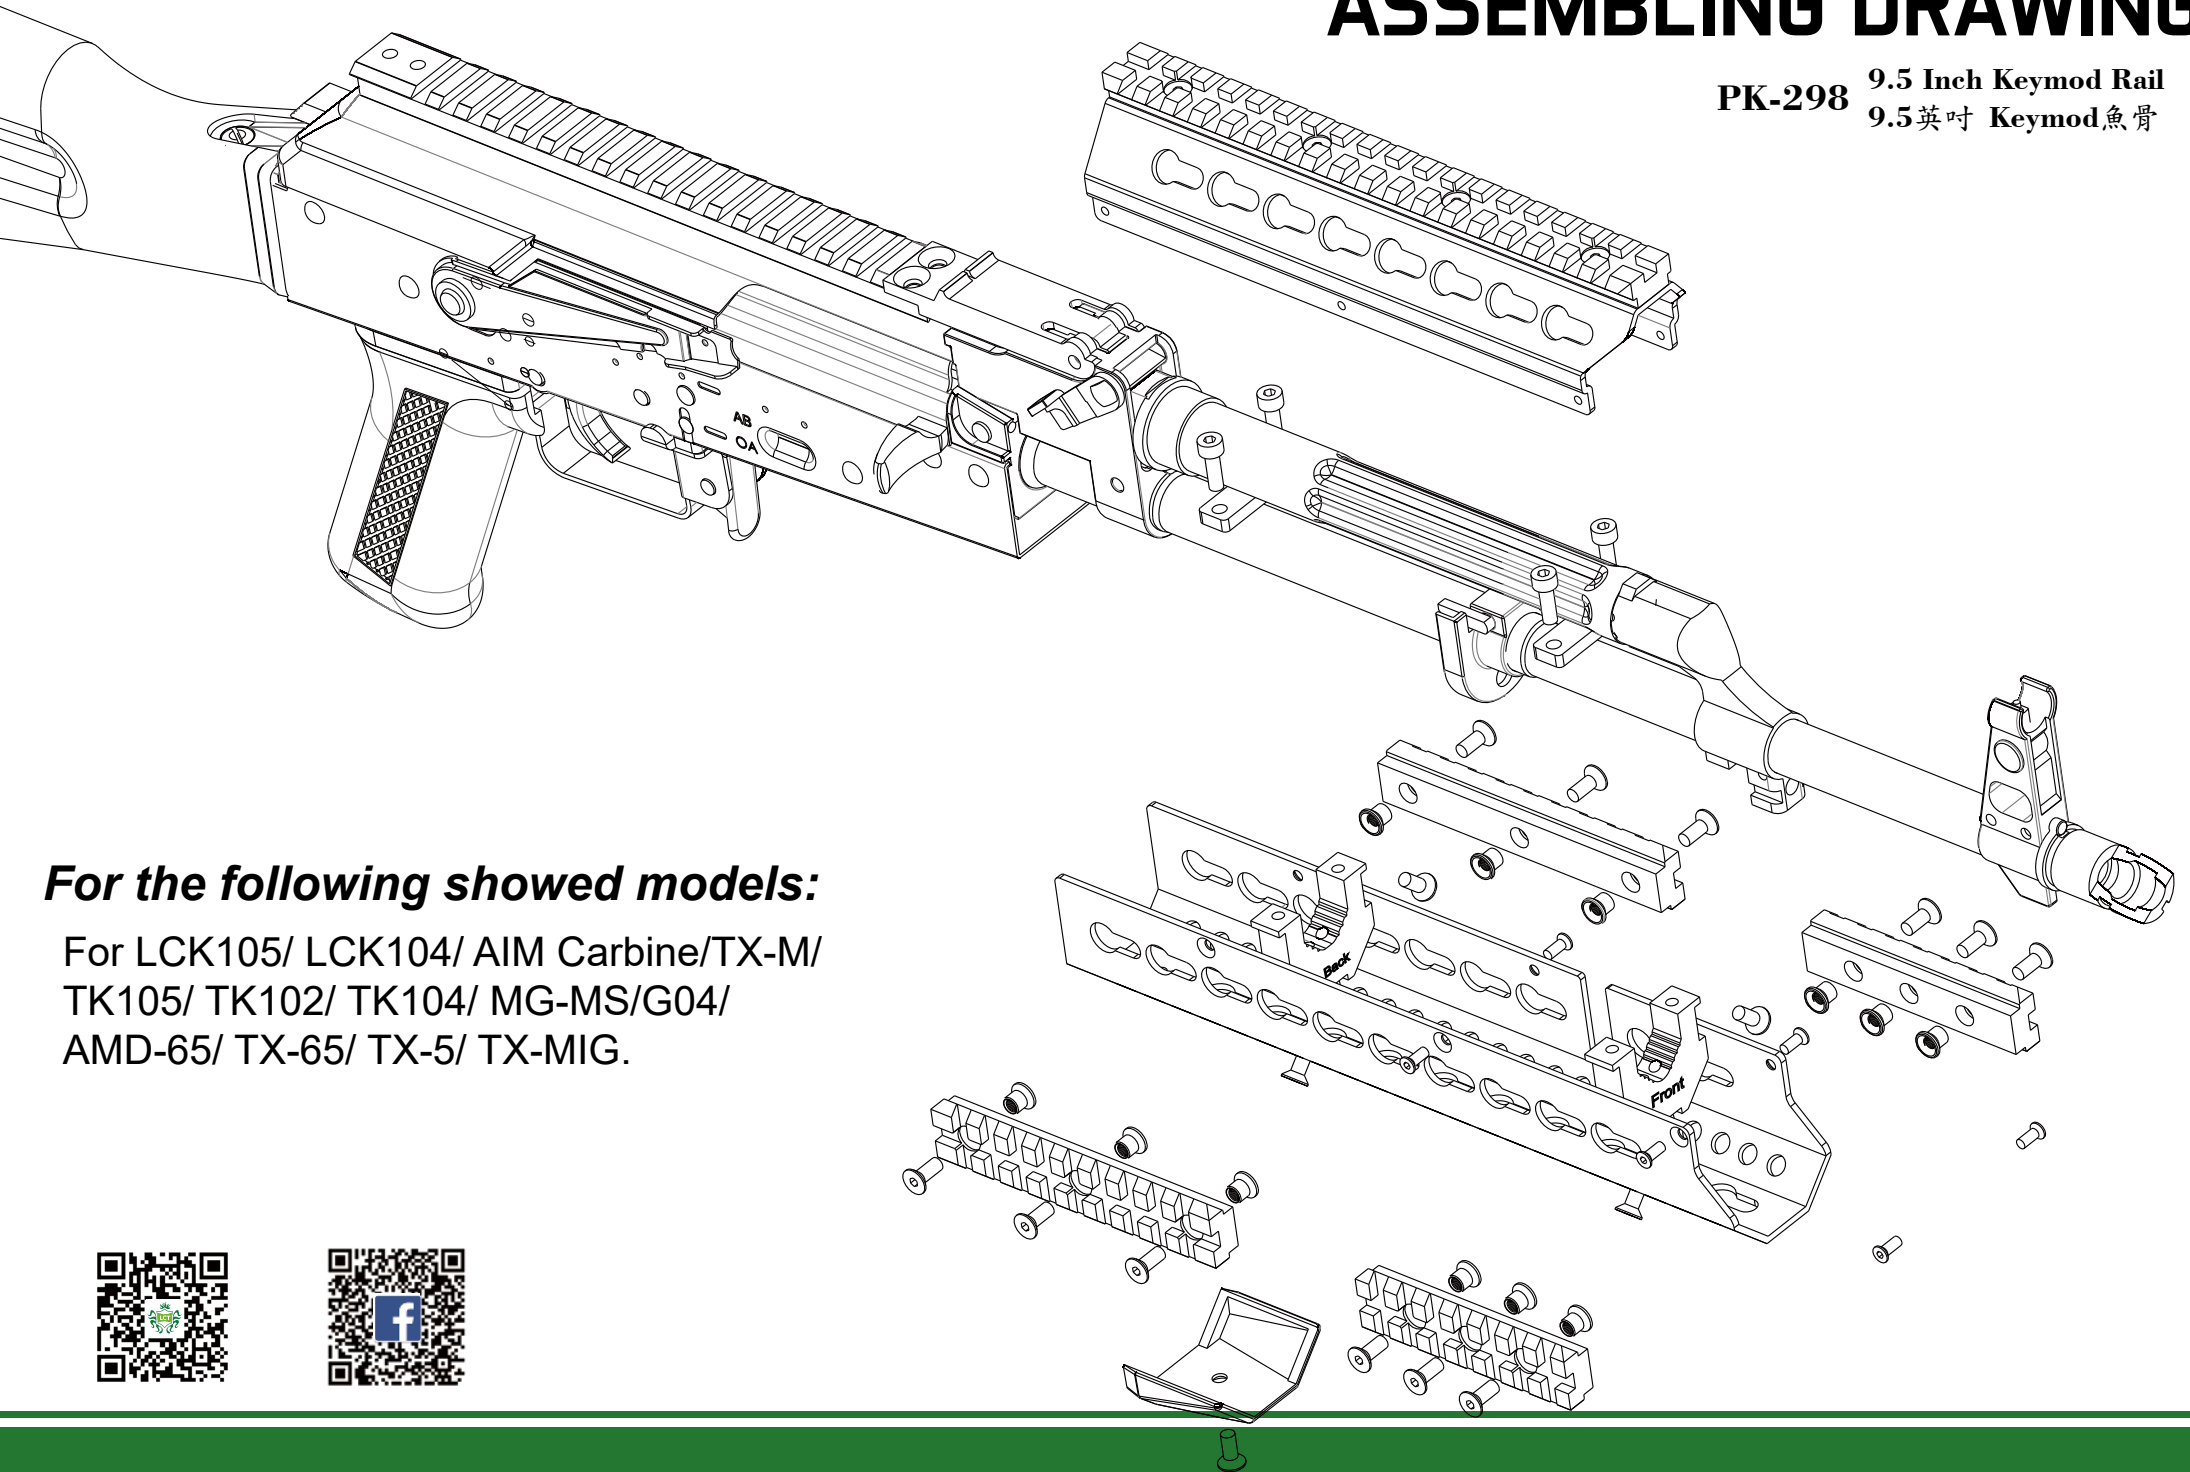

ASSEMBLING DRAWING

PK-298 9.5 Inch Keymod Rail
9.5英寸 Keymod魚骨

For the following showed models:

For LCK105/ LCK104/ AIM Carbine/TX-M/
TK105/ TK102/ TK104/ MG-MS/G04/
AMD-65/ TX-65/ TX-5/ TX-MIG.